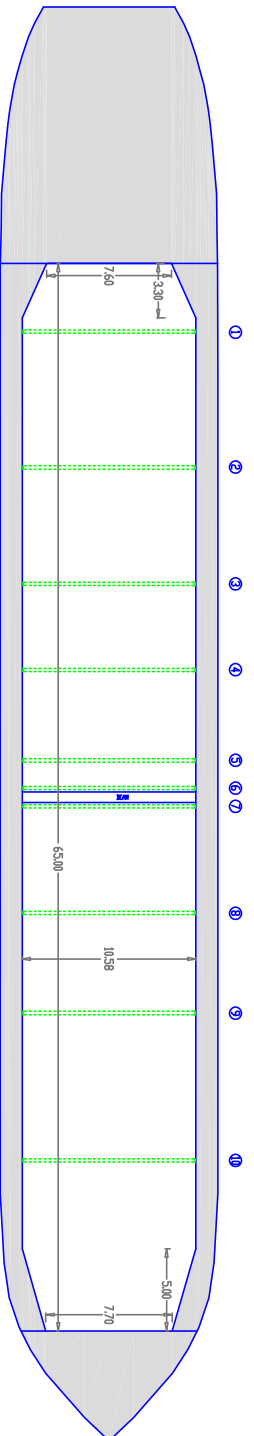

M/V KEYSER S POCKET PLAN

SHIP SUMMARY

- Type & properties
DWT/DWCC : 4334 / about 4150 ton
- HOLD DIMENSIONS
: 1 PC. PORTABLE BULKHEAD / 10 POSITIONS
: 9115937
- IMO NO
LDA / LBP / B / D / d : 9040 / 84595 / 1320 / 730 / 5,87 m
- Speed : 12 knots
- GRAN/BALE CAP : 5793,29 m³ / 204,588 f13
- CONTAINER CAPACITY : Cargo Hold 114+ Hatch 92 = 206 TEU
- STRENGTHS
: Tank Top 18 m^t/sqm
: Hatch Cover 1,6 m^t/sqm