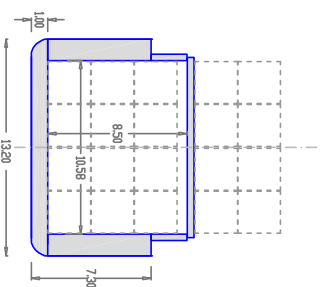

M/V KEYSER S POCKET PLAN

SHIP SUMMARY

- Type & properties
DWT/DWCC : 4334 / about 4150 ton
- HOLD DIMENSIONS
: 1 PC. PORTABLE BULKHEAD / 10 POSITIONS
: 9115937
- IMO NO
LDA / LBP / B / D / d : 9040 / 84595 / 1320 / 730 / 5,87 m
- Speed : 12 knots
- GRAN/BALE CAP : 5793,29 m³ / 204,588 f13
- CONTAINER CAPACITY : Cargo Hold 114+ Hatch 92 = 206 TEU
- STRENGTHS
: Tank Top 18 m^t/sqm
: Hatch Cover 1,6 m^t/sqm