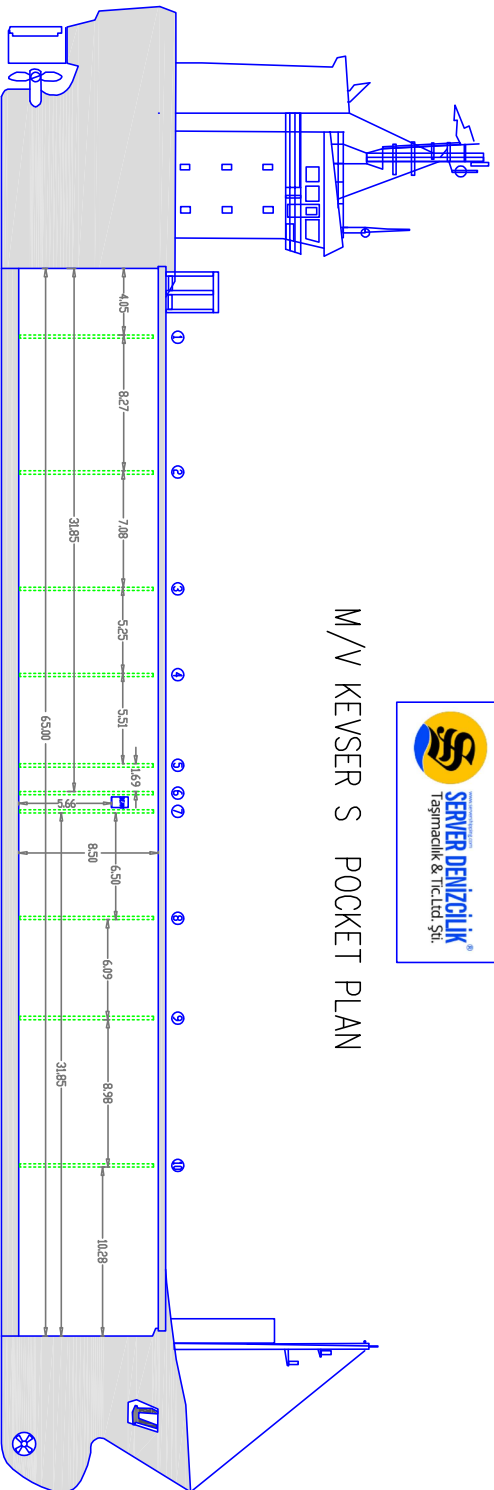

M/V KEYSER S POCKET PLAN

SHIP SUMMARY

- Type & properties
DWT/DWCC : 4334 / about 4150 ton
- HOLD DIMENSIONS
: 1 PC. PORTABLE BULKHEAD / 10 POSITIONS
: 9115937
- IMO NO
LDA / LBP / B / D / d : 9040 / 84595 / 1320 / 730 / 5,87 m
- Speed : 12 knots
- GRAN/BALE CAP : 5793,29 m³ / 204,588 f13
- CONTAINER CAPACITY : Cargo Hold 114+ Hatch 92 = 206 TEU
- STRENGTHS
: Tank Top 18 m^t/sqm
: Hatch Cover 1,6 m^t/sqm