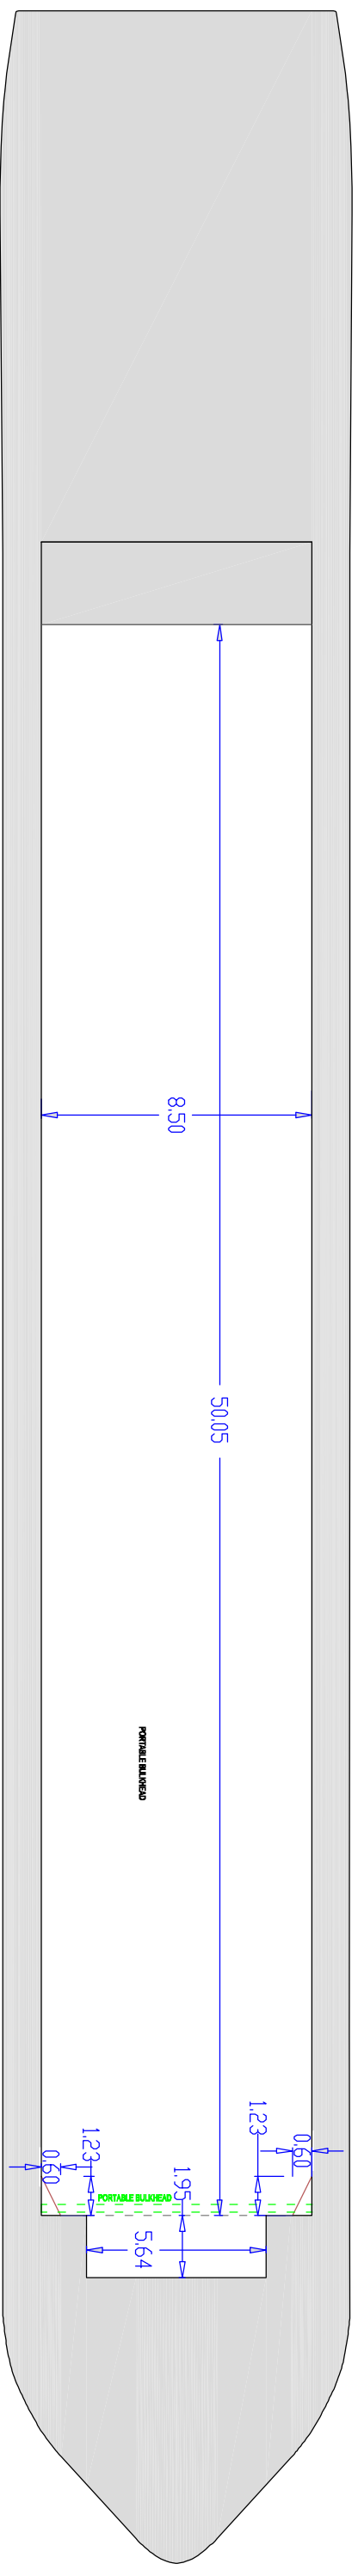

SERVER DENİZCİLİK
Tasımacılık ve Tic. Ltd. Şti.
www.servershipping.com

M/V FRIENDSHIP S POCKET PLAN

SHIP SUMMARY

Type & Properties	: GENERAL - STD BOX- DANGEROUS GOOD FITTED
DWT/DWCC	: 2400 / 2200 ton
HOLD/HATCH	: 1HD/1HA
IMO NO	: 9011973
LDA / Lbp / B / D	: d : 79,70 / 75,80 / 10,9 / 5,7 / 4,43
Speed	: 10 knots
GRAIN/BALE CAP	: 2900 cbm - 102660 CFT
STRENGTHS	: Tank Top: 9 mt/sqm Hatches : 1,5 mt/sqm