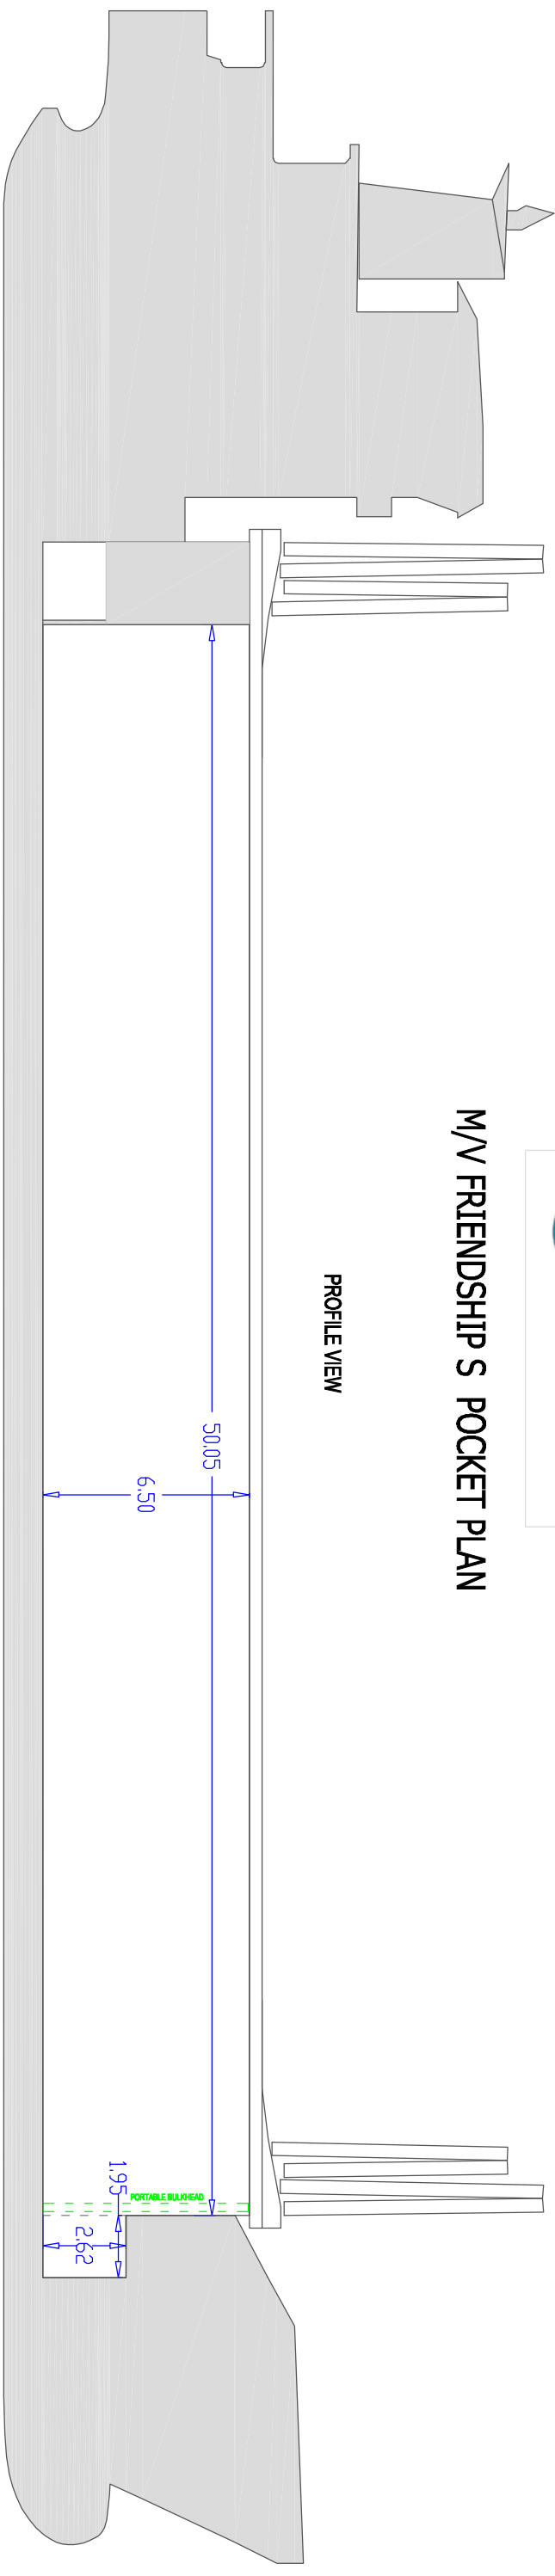

SERVER DENİZCİLİK
Tasımacılık ve Tic. Ltd. Şti.
www.servershipping.com

M/V FRIENDSHIP S POCKET PLAN

SHIP SUMMARY

Type & Properties	: GENERAL - STD BOX- DANGEROUS GOOD FITTED
DWT/DWCC	: 2400 / 2200 ton
HOLD/HATCH	: 1HD/1HA
IMO NO	: 9011973
LDA / Lbp / B / D	: d : 79,70 / 75,80 / 10,9 / 5,7 / 4,43
Speed	: 10 knots
GRAIN/BALE CAP	: 2900 cbm - 102660 CFT
STRENGTHS	: Tank Top: 9 mt/sqm Hatches : 1,5 mt/sqm