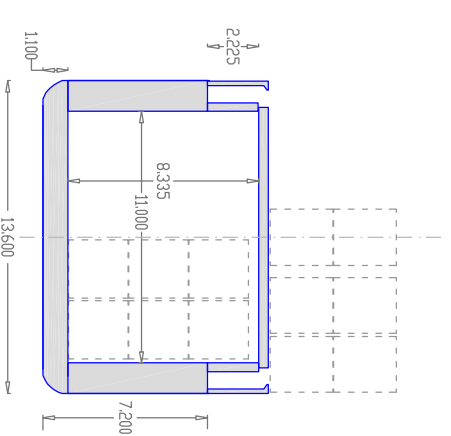

## M/V FIRDEVŞ POCKET PLAN

### SHIP SUMMARY

Type & properties	: GENERAL CARGO
DWT/DWCC	: 4228 / about 4000 ton
HOLD DIMENSIONS	: 1. BOX HOLD / 62,9 x 11,0 x 8,335 m
IMO NO	: 9100140
LDA / LBP / B / D / d	: 89,80 / 84,98 / 13,60 / 7,20 / 5,706 m
Speed	: 12 knots
GRAIN/BALE CAP	: 5,508 m <sup>3</sup> / 194,528 t <sup>+</sup> 3
CONTAINER CAPACITY	: Cargo Hold III+ Hatch 100 = 211 TEU
STRENGTHS	: Tank Top: 15 mt/sqm Hatch Cover 16 mt/sqm